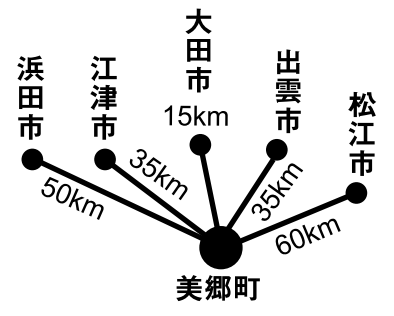

産業廃棄物処理場 見取図

■市町村の位置

■市町村間距離(概算)

産業廃棄物処理場

大五建設(有)浜原営業所
TEL 0855-75-8011

所在地
〒699-4701
邑智郡美郷町浜原8番地1

産業廃棄物処理場