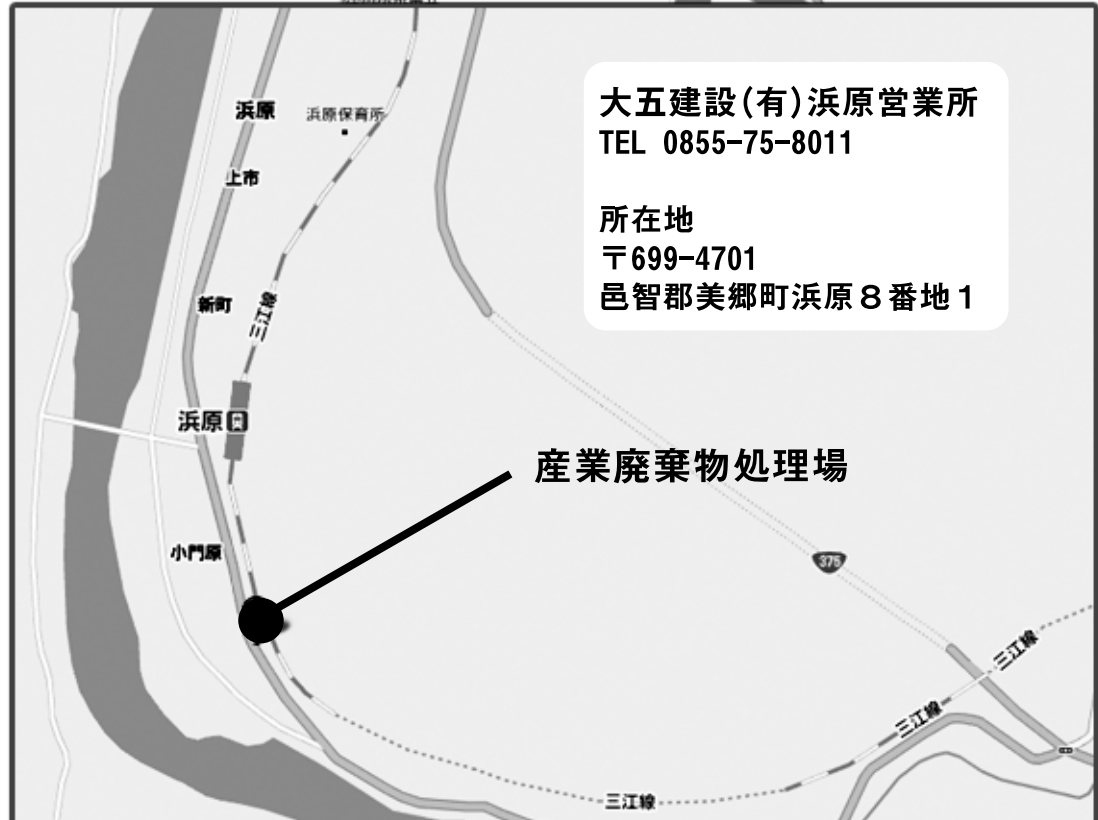

産業廃棄物処理場 見取図

■市町村の位置

■市町村間距離(概算)

産業廃棄物処理場

大五建設(有)浜原営業所
TEL 0855-75-8011

所在地
〒699-4701
邑智郡美郷町浜原8番地1

産業廃棄物処理場