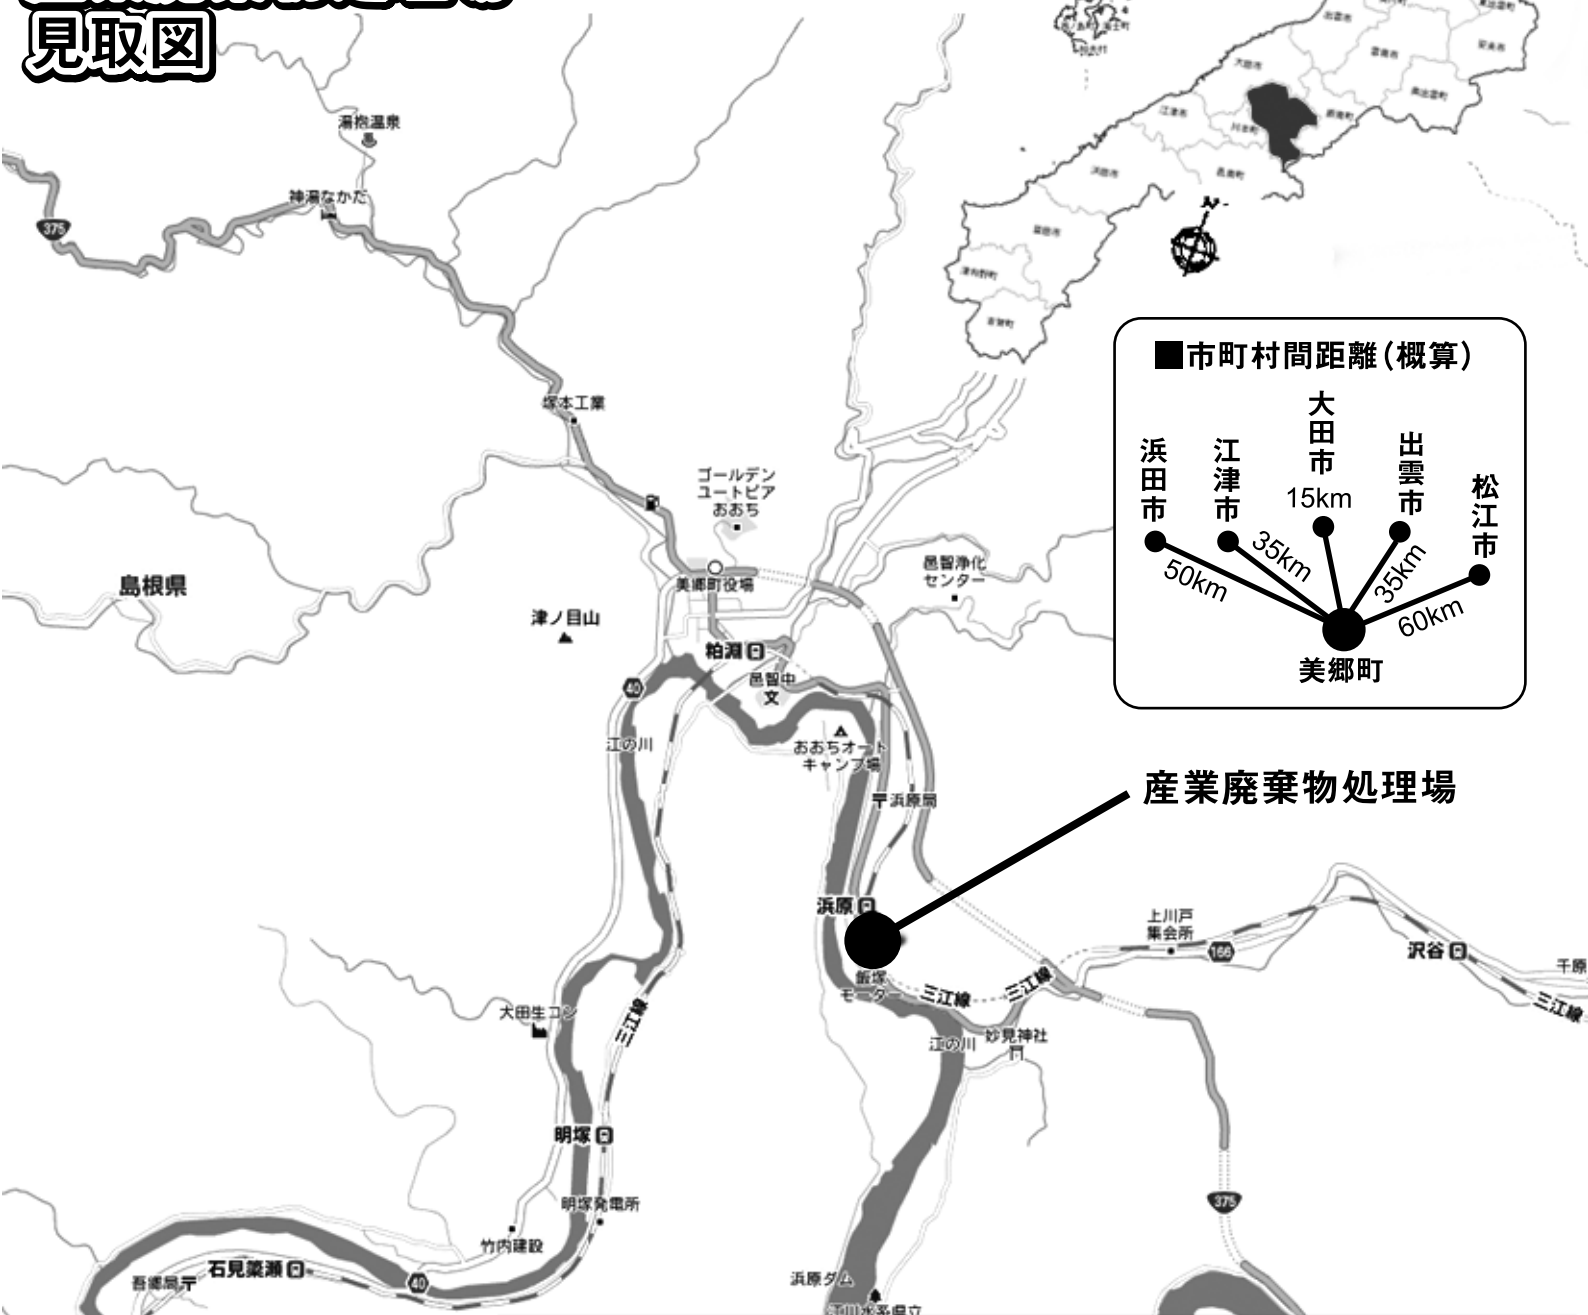

産業廃棄物処理場 見取図

■市町村の位置

■市町村間距離(概算)

産業廃棄物処理場

大五建設(有)浜原営業所
TEL 0855-75-8011

所在地
〒699-4701
邑智郡美郷町浜原8番地1

産業廃棄物処理場